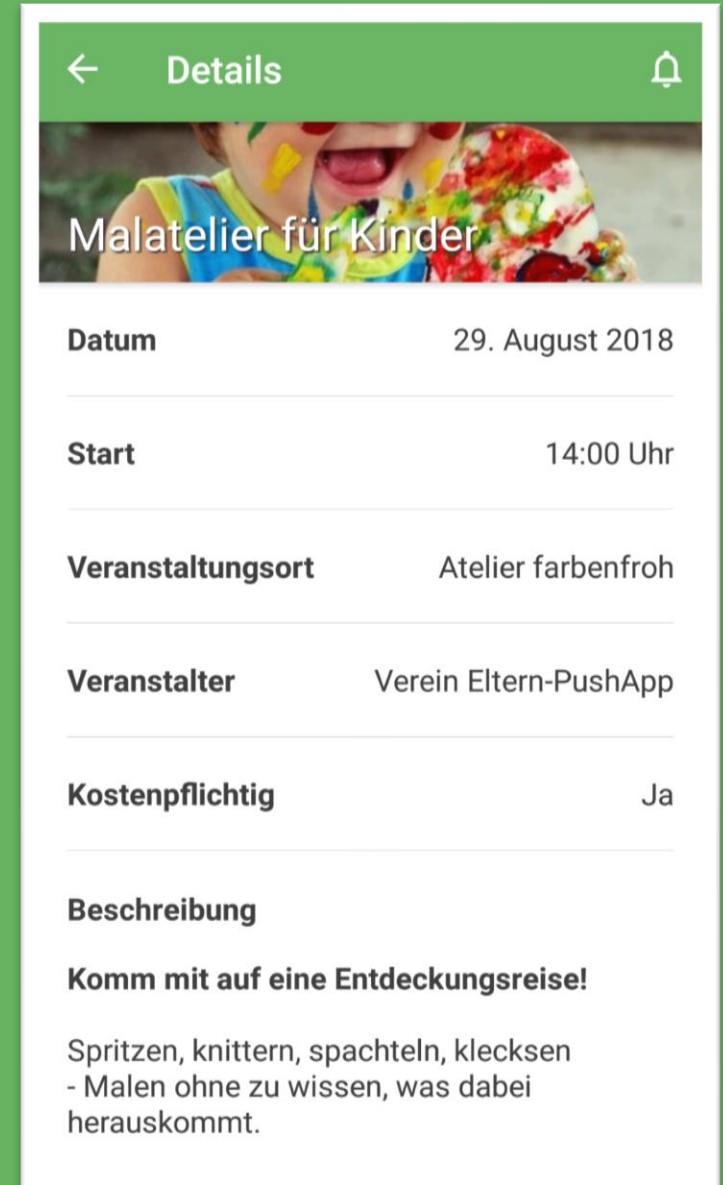

Mehrwert für Gemeinden & Fachorganisationen

- Kantone, Städte, Gemeinden, Organisationen können dank parentu
  - ... ihre Eltern gezielt und kostengünstig informieren
  - ... auf Fachinformationen in mehreren Sprachen zugreifen
  - ... ihre Unterlagen breit zugänglich machen
  - ... bei Beratungen auf Inhalte in 12 Sprachen hinweisen
- Kantone, Städte, Gemeinden, Organisationen können dank parentu-Partnerschaften
  - ... auf Aktuelles vor Ort hinweisen (News & Events)
  - ... auf lokale Beratungsangebote aufmerksam machen